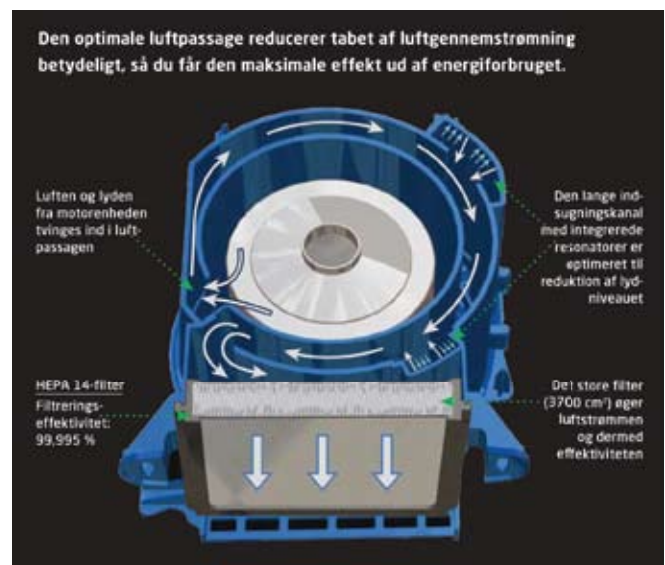

Nilfisk har udviklet støvsugeren, der bruger mindre strøm, og hvor næsten alle dele kan genbruges

Når Nilfisk lancerer en ny støvsuger, er der som oftest grund til at forvente noget udover det sædvanlige. Således også denne gang, hvor nyheden er Extreme Eco. Extreme er topserien i Nilfisk støvsugere til hjemmet og samtidig et stærkt tilbud til den miljøbevidste bruger. Her sparer man på forbruget af strøm sammenlignet med en almindelig støvsuger, og ikke nok med det. Mere en 95 procent af maskinen vil

kunne genbruges, når den efter mange år bliver udskiftet. Det samme gælder emballagen.

Fuld effekt, mindre støj

Den nye støvsuger bruger mindre strøm og støjer mindre, uden at det er gået ud over sugekraften. Noget af forklaringen finder man i den nye motor. Den udgør en helt ny konstruktion, hvor den indsugete luft møder langt mindre modstand end sædvanligt for støvsugere.

Nilfisk Extreme Eco gør arbejdet nemmere og luften renere.

Støv ind, ren luft ud

Når støvet forsvinder op i støvsugeren, så bliver det her takket være HEPA filteret. Som en af de første virksomheder, der introducerede HEPA, er Nilfisk stadig førende med denne teknologi. Extreme Eco er derfor også fuldstændig tæt. Ind kommer støv, men ud kommer ren luft, og det vil sige renere end den luft, der almindeligvis findes i boligen. En god ting for allergikere og alle dem, som lider af problemer med luftvejene.